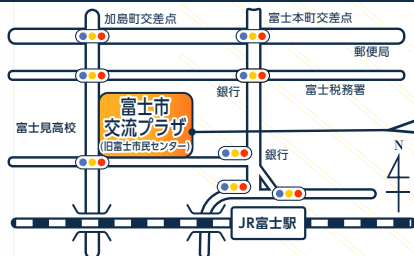

たげんご Multilingual leaflet
多言語チラシはこちら

Scan the QR code below.

<https://fujiar.net/> 第33回富士市国際交流フェア!

新型コロナウイルスへの対応について About correspondence to new coronavirus